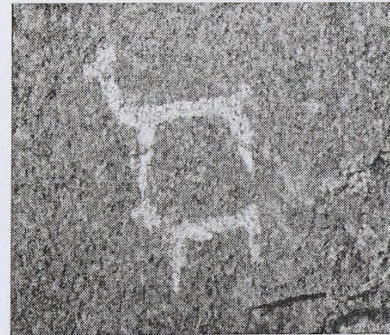

[Fig. 57. Primera visita al subsitio 6 de Mant'o en el año 2001.]

[Fig. 58. Panel principal cerca de la entrada del abrigo. Foto tratada mediante D'Stretch, canal "lds".]

[Fig. 59a. Parte superior del panel principal, con el motivo bicromo rojo-negro y el camélido negro en el lado izquierdo arriba.]

[Fig. 59b. La misma foto, tratada mediante el programa D'Stretch, canal "ire".]

[Fig. 60. Círculos concéntricos en el segundo panel. Foto tratada mediante D'Stretch, canal "ire".]

[Fig. 61. Dos camélidos color naranja, de tipo lineal. Foto tratada mediante D'Stretch, canal "ybk".]