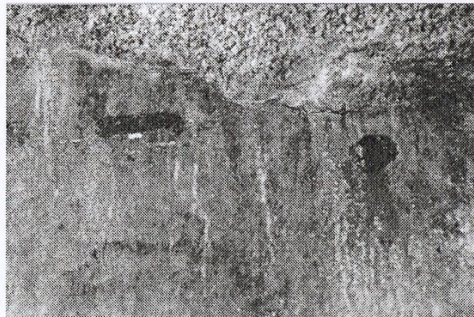

[Fig. 57. Primera visita al subsitio 6 de Mant'o en el año 2001.]

[Fig. 58. Panel principal cerca de la entrada del abrigo. Foto tratada mediante D'Stretch, canal "lds".]

[Fig. 59a. Parte superior del panel principal, con el motivo bicromo rojo-negro y el camélido negro en el lado izquierdo arriba.]

[Fig. 59b. La misma foto, tratada mediante el programa D'Stretch, canal "ire".]

[Fig. 60. Círculos concéntricos en el segundo panel. Foto tratada mediante D'Stretch, canal "ire".]

[Fig. 61. Dos camélidos color naranja, de tipo lineal. Foto tratada mediante D'Stretch, canal "ybk".]