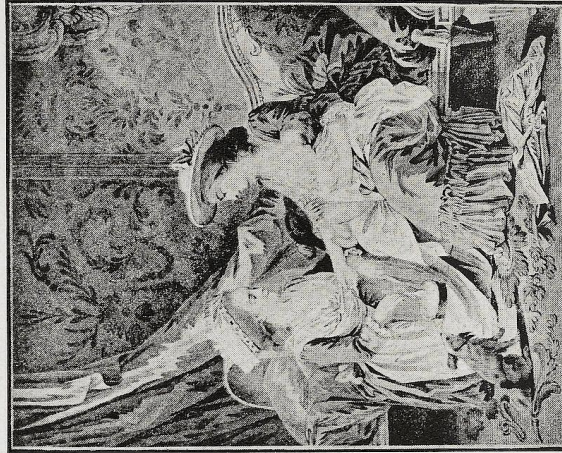

Kunstsalon Hermann Abels <Köln> [Editor]: Sammlung alter Kupferstiche, Holzschnitte, Radierungen, Schabkunstblätter und Farbendrucke des XV. bis XVIII. Jahrhunderts sowie Handzeichnungen und Japanfarbenholzschnitte: darunter seltene Blätter von Aldegrever, Badlung-Grien, Bartolozzi ... ; Versteigerung zu Köln, 15. Novbr. bis 17. Novbr. 1921 (Katalog Nr. 1)

Köln, 1921

Seite Tafel XII

— XII —

Bonnet.

Kat. Nr. 112