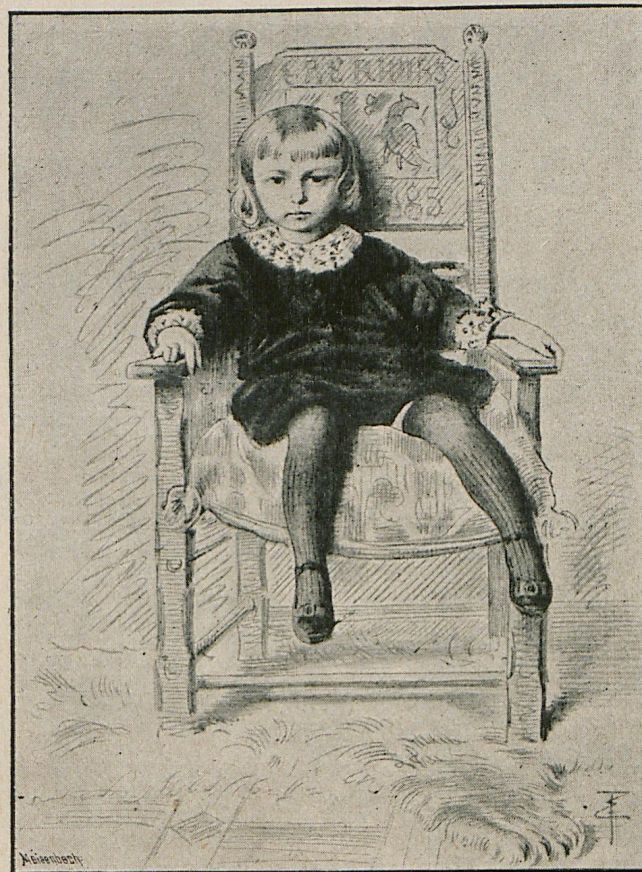

Oelgemälde.

53

**Knut Ekwall**

in Berlin W., Kaiserin-Augustastrasse 75/76.

269. Portrait.

**Harry Emden**

in Düsseldorf, Immermannstrasse 25.

270. Eine lustige Geschichte.\*

273. F. Encke, Knabenportrait.

**Wilhelm Emelé**

in München, Schwanthalerstrasse 36a.

0271. Ein Satteltrunk. Preuss. Belling- jetzt Blücher-  
Husaren im Jahre 1770.\*

**Fedor Encke**

in Berlin W., Kurfürstendamm 6.