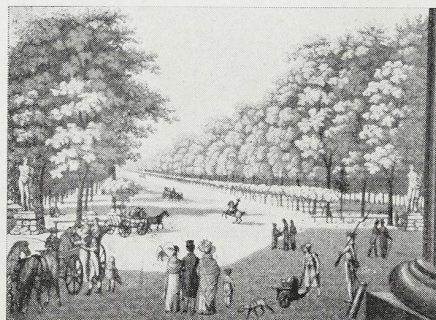

~~~~~ 64 ~~~~~

778

779

Nr. 776.

Kroll's Etablissement vom Königsplatz aus gesehen, um 1850. Lithographie. fl. qu. fol. In Farben gedruckt.

Vergnügungsorte bei Berlin. In der Mitte des Blattes eine größere Ansicht von Kroll's Königs-Saal, umgeben von 24 kleinen Ansichten von anderen Vergnügungsorten, darunter Muskau in Charlottenburg, Tivoli, Kuhfeld in Pankow, Tegel, Moritzhof u. A., um 1850. f. v. Laer del. ad nat. et lith. gr. qu. fol. Auf Chinapapier. **Selten.**

780 4 Blatt: Ansichten vom Kgl. Schauspielhaus und Kroll's Etablissement, um 1850. Würbs del. Payne, Kolb u. A. sc. qu. 4. Zum Teil auf Chinapapier.

### Tiergarten

781 Situations-Plan des Thier-Gartens bei Berlin, des zum Schlosse Bellevue gehörigen Gartens, der Fasanerie etc., aufgenommen und gezeichnet von f. H. W. Horstmann 1833. Mit genauer Einzeichnung der Hauptalleen und Seitenwege. gr. fol. **Sehr selten.**

782 Ansicht vom Brandenburger Tor aus nach der Charlottenburger Chaussee, 1829. Calau del. Laurens et Thiele sc. Aquatinta. fl. qu. fol.

Nr. 782.

== Siehe die Abbildung. ==

783 Ähnliche Ansicht, um 1815. Idem del. Höffel sc. Ebenso. qu. 4.