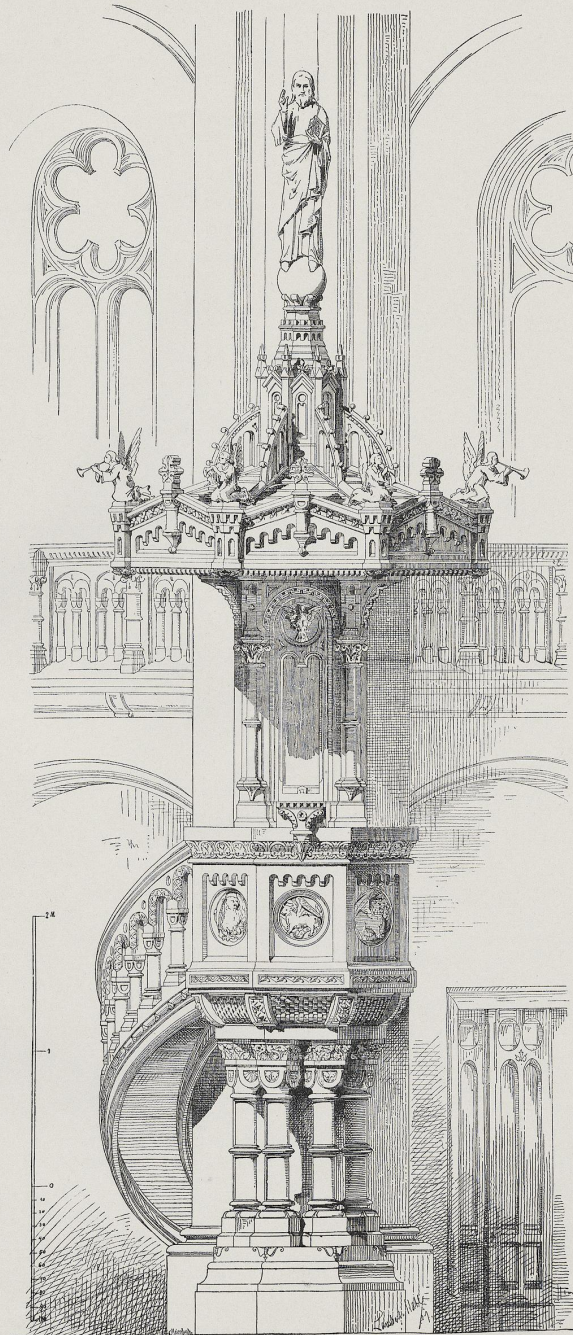

Tafel 16.

Kanzel in der Kirche der Karlsruhstadt Heselach bei Stuttgart;
entworfen vom † Stadtbaurat v. Wolff.