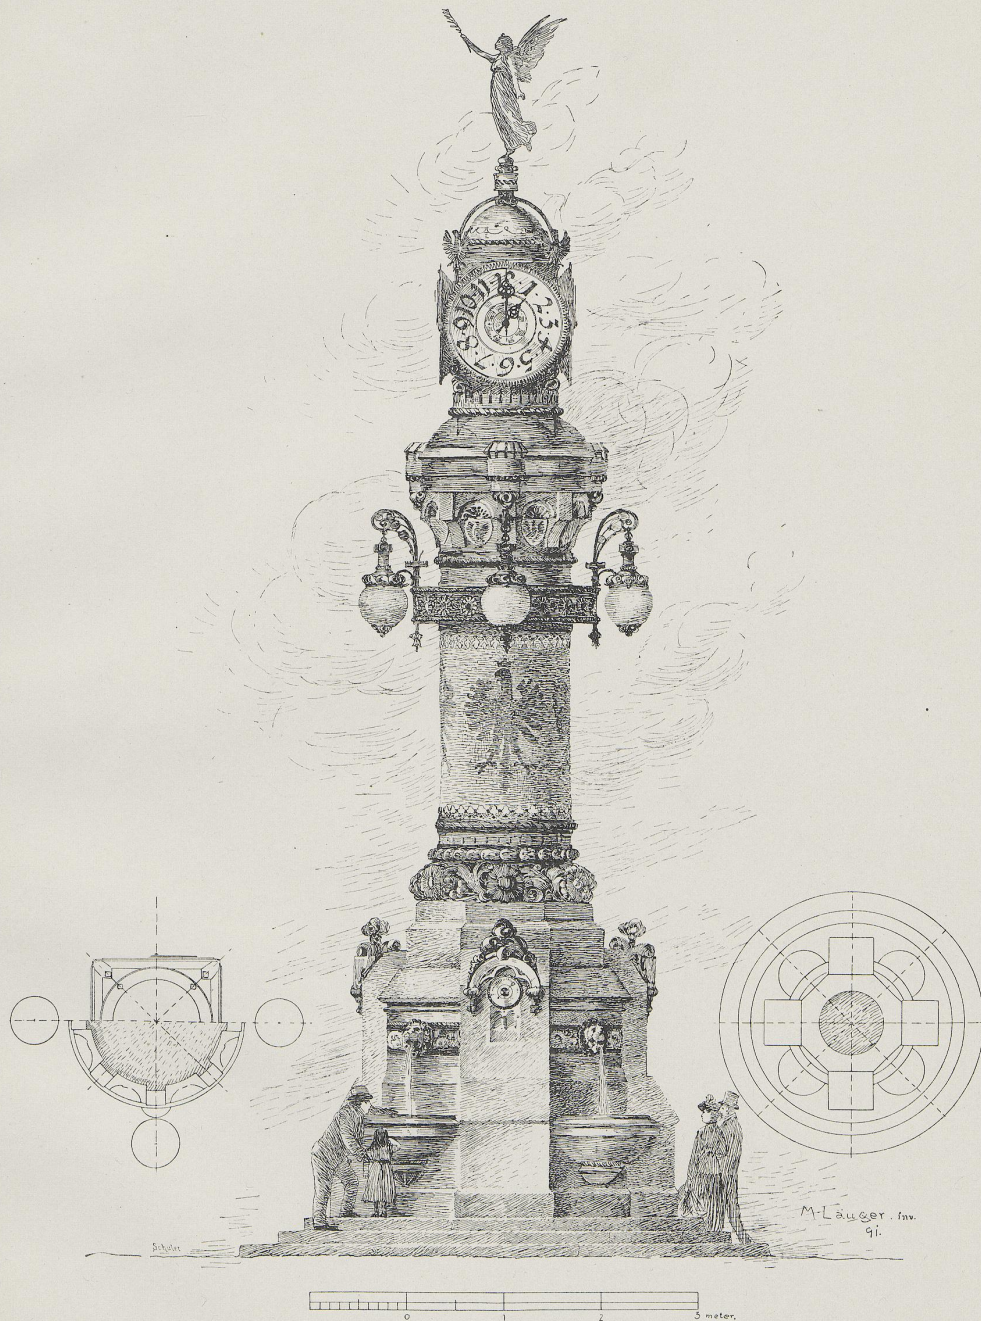

Tafel 70.

Konkurrenzentwurf zu einem Uhrturm für Frankfurt a. M. von Architekt Max Läger in Karlsruhe.
Erster Preis.