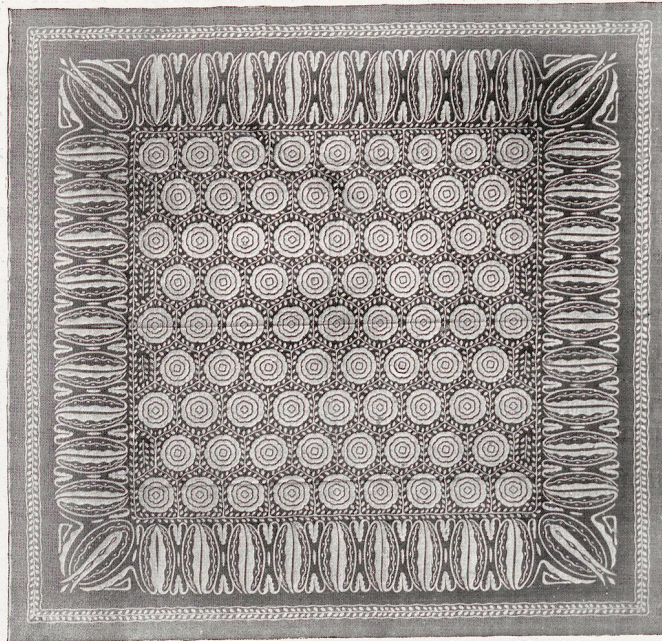

Farbig gewebte Tischdecken.

PROFESSOR
O. GUSSMANN
DRESDEN.

OSCAR
HAEBLER
DRESDEN.

Ausgeführt von der Mechanischen Weberei Hugo Rudolph-Walddorf in Sachsen.