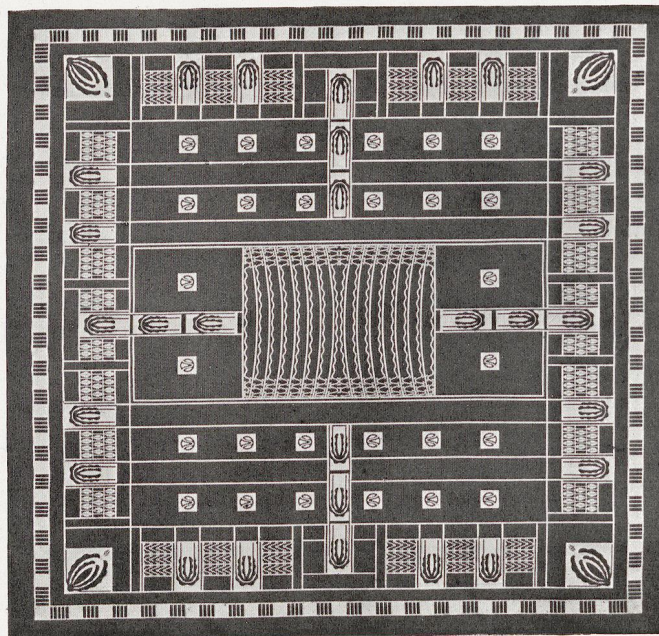

Farbig gewebte Tischdecken.

PROFESSOR
O. GUSSMANN
DRESDEN.

OSCAR
HAEBLER
DRESDEN.

Ausgeführt von der Mechanischen Weberei Hugo Rudolph-Walddorf in Sachsen.