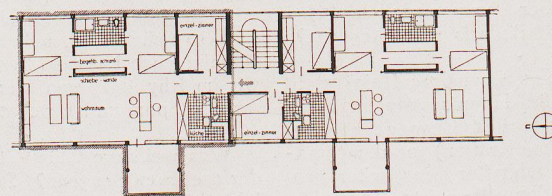

ARCHITEKT MARCEL BREUER. »HAUS FÜR EINEN SPORTSMANN«. GRUNDRISS, LAGEPLAN UND SCHNITT

ARCHITEKT M. BREUER, MITARBEITER: HASENPFUG. GRUNDRISS EINER 70 qm-WOHNUNG