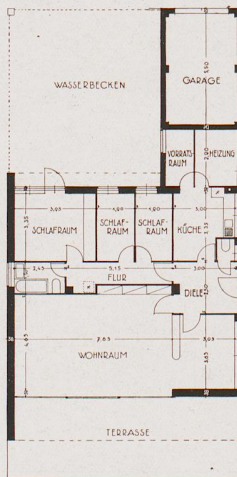

BRÜDER LUCKHARDT: »DESTA«-HAUS