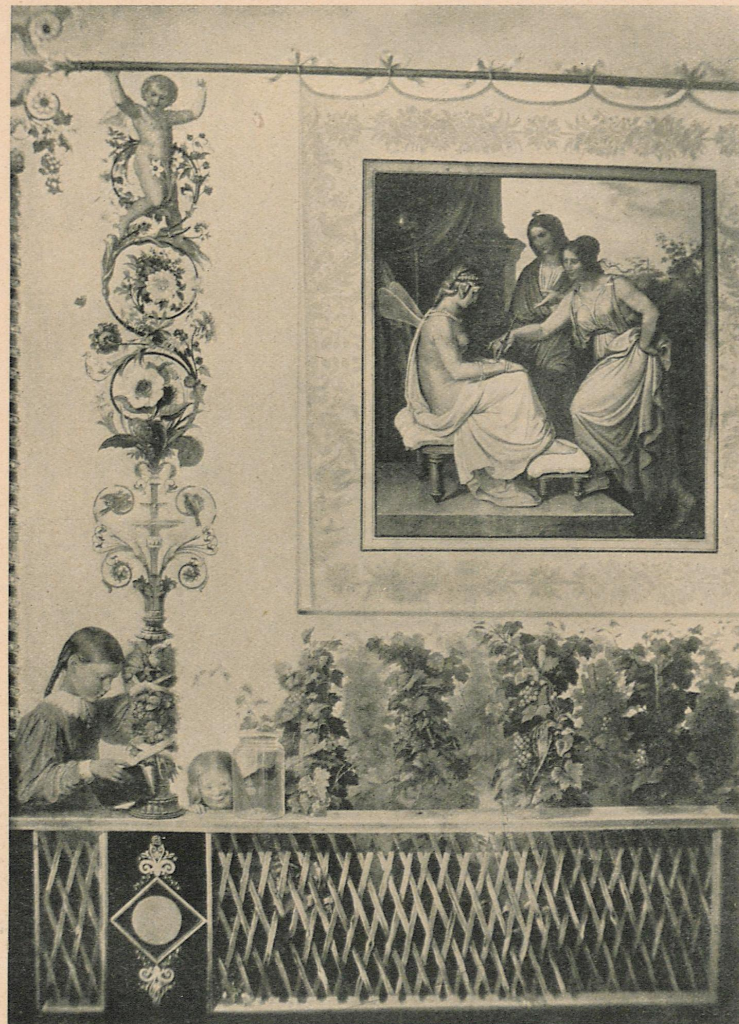

SM
Städtische Museen
zu Berlin

EUGEN NAPOLEON NEUREUTHER

WANDMALEREI (MITTELBILD
VON W. VON KAULBACH) □