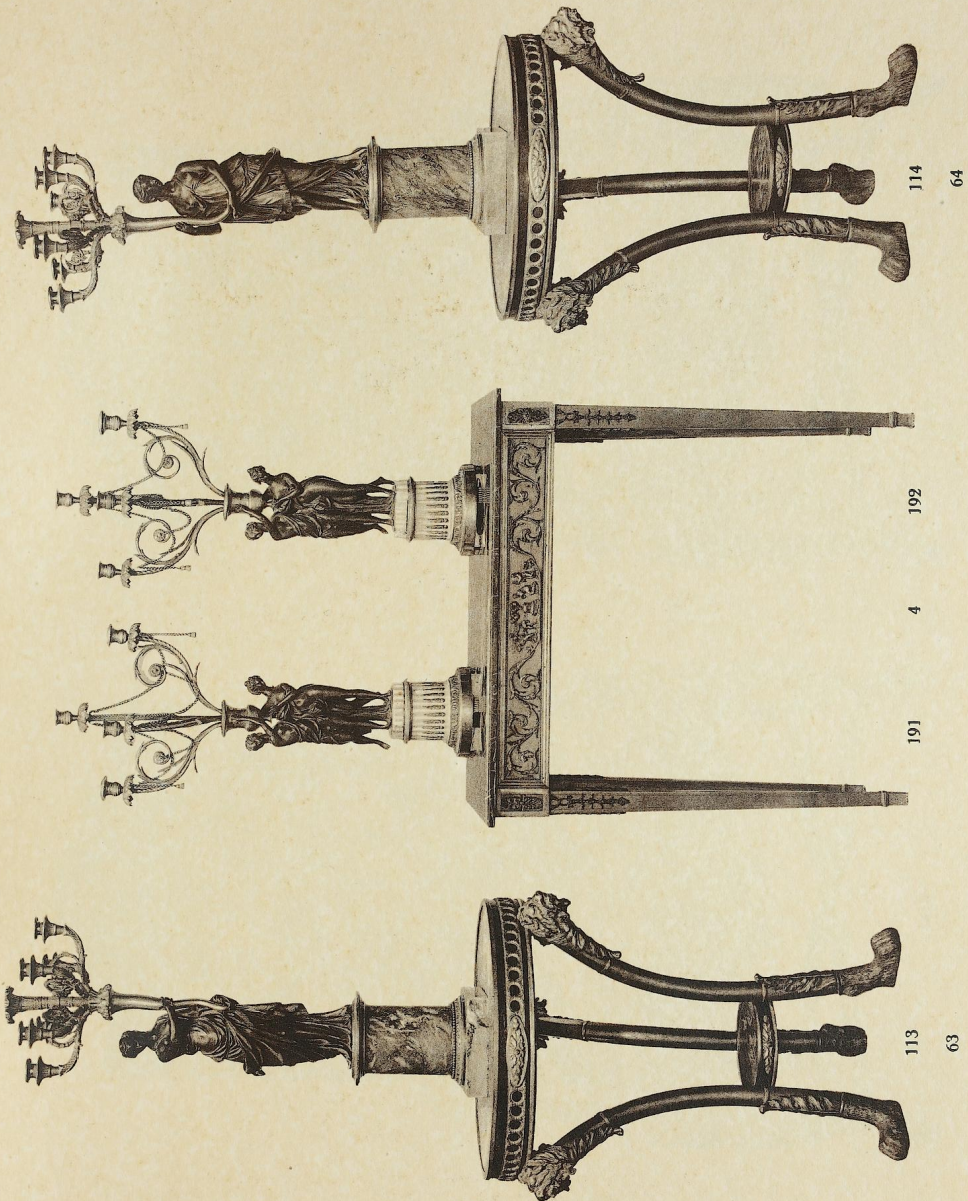

Tafel 36

Rudolph Lepke's  
Kunst-Auctions-Haus  
Berlin W 35  
Katalog 2000