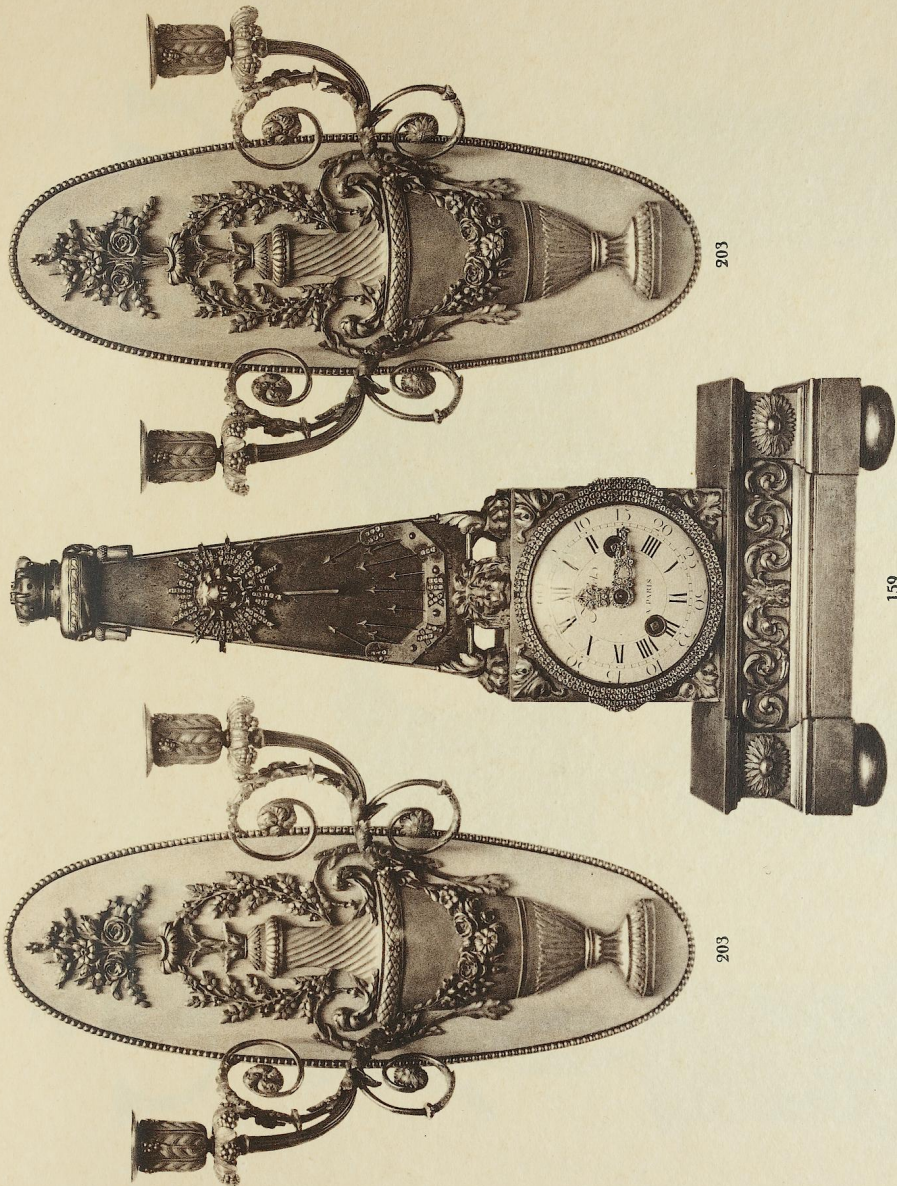

Tafel 58

Rudolph Lepke's
Kunst-Auctions-Haus
Berlin W 35
Katalog 2000